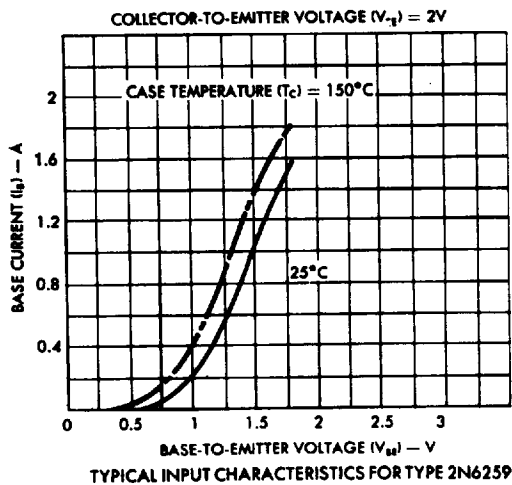

POWER TRANSISTORS

TO-3

TYPE NO.	PT @ 25°C Watts	MAXIMUM RATINGS				hFE		Sat Voltages @				Test Conditions		
		BVCBO	BVCEO	BVEBO	Ic	MIN	MAX	Ic	VCE	VCE	VBE	Ic	Ib	Ic
		V	V	V	A									
2N3773	150	160	140	7	16	15	60	8	4	1.4	2.2	8	.8	5
2N4348	120	140	120	7	10	15	60	5	4	1.0	2.0	5	.5	5
2N6259	250	170	150	7	16	15	60	8	2	1.0	2.0	8	.8	2