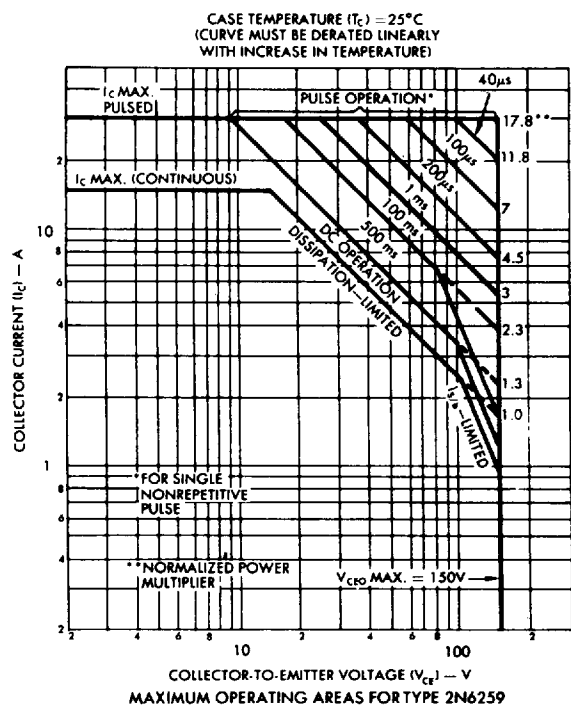

POWER TRANSISTORS

TO-3

TYPE NO.	PT @ 25°C Watts	MAXIMUM RATINGS				hFE		Sat Voltages @				Test Conditions		
		BVCBO	BVCEO	BVEBO	Ic	MIN	MAX	Ic	VCE	VCE	VBE	Ic	Ib	Ic
		V	V	V	A									
2N3773	150	160	140	7	16	15	60	8	4	1.4	2.2	8	.8	5
2N4348	120	140	120	7	10	15	60	5	4	1.0	2.0	5	.5	5
2N6259	250	170	150	7	16	15	60	8	2	1.0	2.0	8	.8	2

Solid Power Corporation

0043592 0000414 186

CASE OUTLINES