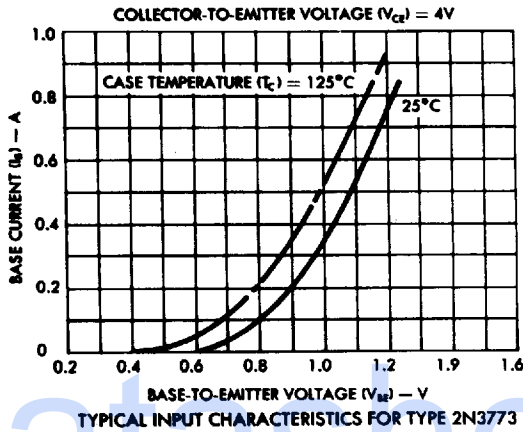

POWER TRANSISTORS

TO-3

TYPE NO.	PT @ 25°C Watts	MAXIMUM RATINGS				hFE		Sat Voltages @				Test Conditions		
		BVCBO	BVCEO	BVEBO	Ic	MIN	MAX	Ic	VCE	VCE	VBE	Ic	Ib	Ic
		V	V	V	A									
2N3773	150	160	140	7	16	15	60	8	4	1.4	2.2	8	.8	5
2N4348	120	140	120	7	10	15	60	5	4	1.0	2.0	5	.5	5
2N6259	250	170	150	7	16	15	60	8	2	1.0	2.0	8	.8	2