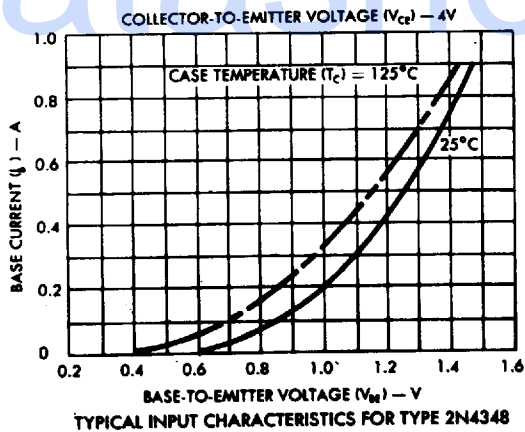

POWER TRANSISTORS

TO-3

TYPE NO.	PT @ 25°C Watts	MAXIMUM RATINGS				hFE		Sat Voltages @				Test Conditions		
		BVCBO	BVCEO	BVEBO	Ic	MIN	MAX	Ic	VCE	VCE	VBE	Ic	Ib	Ic
		V	V	V	A									
2N3773	150	160	140	7	16	15	60	8	4	1.4	2.2	8	.8	5
2N4348	120	140	120	7	10	15	60	5	4	1.0	2.0	5	.5	5
2N6259	250	170	150	7	16	15	60	8	2	1.0	2.0	8	.8	2