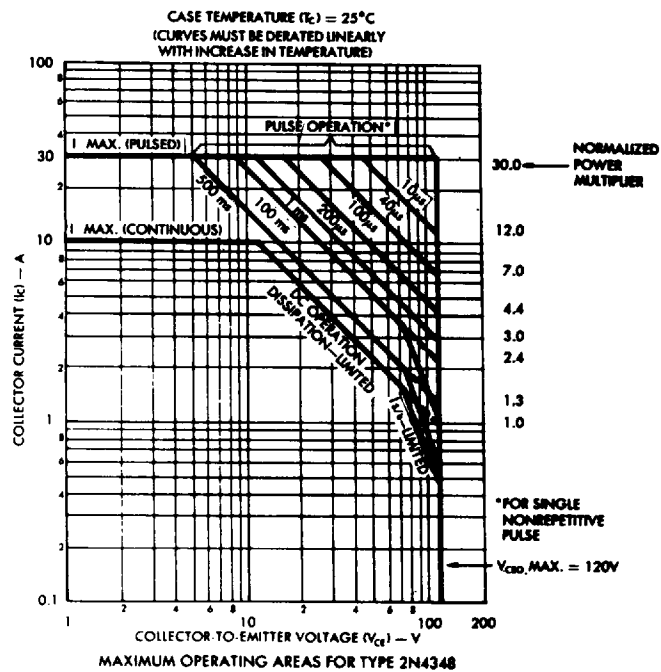

POWER TRANSISTORS

TO-3

TYPE NO.	PT @ 25°C Watts	MAXIMUM RATINGS				hFE		Sat Voltages @				Test Conditions		
		BVCBO	BVCEO	BVEBO	Ic	MIN	MAX	Ic	VCE	VCE	VBE	Ic	Ib	Ic
		V	V	V	A									
2N3773	150	160	140	7	16	15	60	8	4	1.4	2.2	8	.8	5
2N4348	120	140	120	7	10	15	60	5	4	1.0	2.0	5	.5	5
2N6259	250	170	150	7	16	15	60	8	2	1.0	2.0	8	.8	2

Solid Power Corporation

0043592 0000414 186

CASE OUTLINES