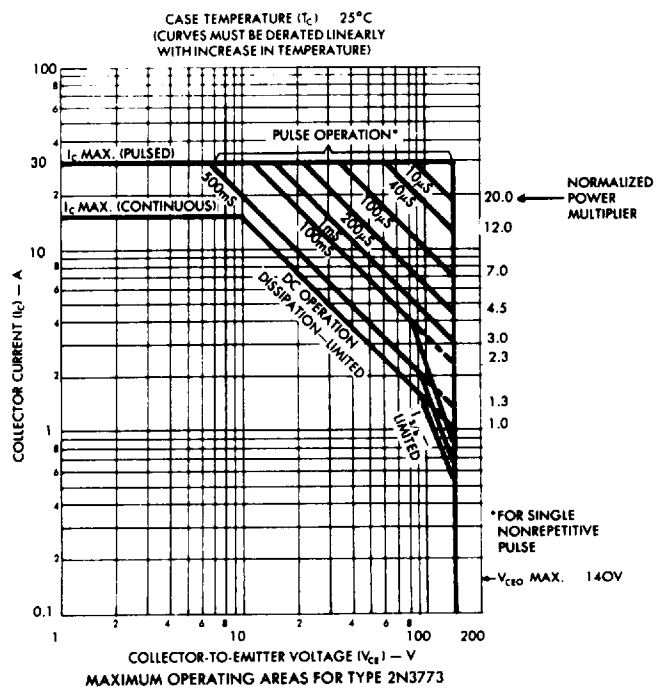

POWER TRANSISTORS

TO-3

TYPE NO.	PT @ 25°C Watts	MAXIMUM RATINGS				hFE		Sat Voltages @				Test Conditions		
		BVCBO	BVCEO	BVEBO	Ic	MIN	MAX	Ic	VCE	VCE	VBE	Ic	Ib	Ic
		V	V	V	A									
2N3773	150	160	140	7	16	15	60	8	4	1.4	2.2	8	.8	5
2N4348	120	140	120	7	10	15	60	5	4	1.0	2.0	5	.5	5
2N6259	250	170	150	7	16	15	60	8	2	1.0	2.0	8	.8	2

Solid Power Corporation

0043592 0000414 186

CASE OUTLINES