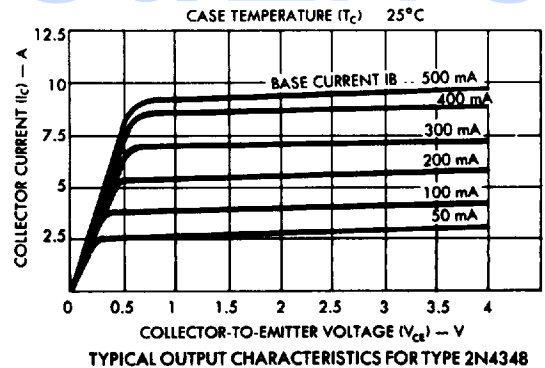

POWER TRANSISTORS

TO-3

TYPE NO.	PT @ 25°C Watts	MAXIMUM RATINGS				hFE		Sat Voltages @				Test Conditions		
		BVCBO	BVCEO	BVEBO	Ic	MIN	MAX	Ic	VCE	VCE	VBE	Ic	Ib	Ic
		V	V	V	A									
2N3773	150	160	140	7	16	15	60	8	4	1.4	2.2	8	.8	5
2N4348	120	140	120	7	10	15	60	5	4	1.0	2.0	5	.5	5
2N6259	250	170	150	7	16	15	60	8	2	1.0	2.0	8	.8	2