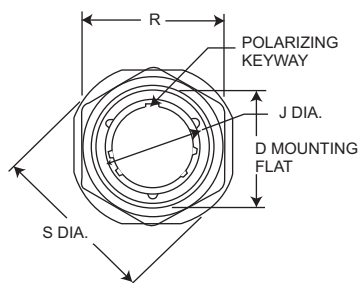

Jam Nut Receptacle

TKJ7

Crimp Piggyback

Shell Size	C Dia. Max.	D Max.	G Max.	J Max.	P Max.	R Max. Hex.	S Dia. Max.	T Thread	V Thread	W Dia. Max.
8	.474 (12.04)	.818 (20.78)	.145 (3.68)	.563 (14.30)	.443 (11.25)	1.079 (27.41)	1.381 (35.08)	.5625-24UNEF-2A	7/8-20UNEF-2A	.299 (7.59)
10	.591 (15.01)	.942 (23.93)	.145 (3.68)	.680 (17.27)	.443 (11.25)	1.205 (30.61)	1.506 (38.25)	11/16-24UNEF-2A	1-20UNEF-2A	.427 (10.85)
12	.751 (19.08)	1.066 (27.08)	.145 (3.68)	.859 (21.82)	.443 (11.25)	1.329 (33.76)	1.631 (41.43)	13/16-20UNEF-2A	1-1/8-18UNEF-2A	.541 (13.74)
14	.876 (22.25)	1.191 (30.25)	.145 (3.68)	.984 (24.99)	.443 (11.25)	1.455 (36.96)	1.756 (44.60)	15/16-20UNEF-2A	1-1/4-18UNEF-2A	.666 (16.92)
16	1.001 (25.43)	1.321 (33.55)	.145 (3.68)	1.108 (28.14)	.443 (11.25)	1.579 (40.11)	1.944 (49.38)	1-1/16-18UNEF-2A	1-3/8-18UNEF-2A	.791 (20.09)
18	1.126 (28.60)	1.441 (36.60)	.145 (3.68)	1.233 (31.32)	.443 (11.25)	1.705 (43.31)	2.022 (51.36)	1-1/16-18UNEF-2A	1-1/2-18UNEF-2A	.880 (22.35)
20	1.251 (31.78)	1.566 (39.78)	.171 (4.34)	1.358 (34.49)	.469 (11.91)	1.829 (46.46)	2.147 (54.53)	1-3/16-18UNEF-2A	1-5/8-18UNEF-2A	1.005 (25.52)
22	1.376 (33.95)	1.691 (42.95)	.171 (4.34)	1.483 (37.67)	.469 (11.91)	2.017 (51.23)	2.271 (57.68)	1-5/16-18UNEF-2A	1-3/4-18UNEF-2A	1.130 (28.70)
24	1.501 (38.13)	1.816 (46.13)	.171 (4.34)	1.610 (40.89)	.469 (11.91)	2.142 (54.41)	2.396 (60.86)	1-7/16-18UNEF-2A	1-7/8-18UNEF-2A	1.255 (31.88)