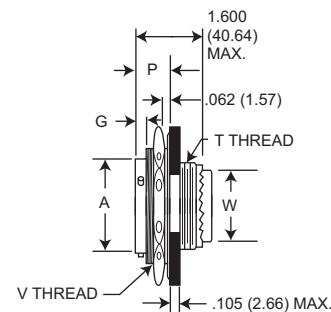

Jam Nut Receptacle

TKJ7

Crimp Piggyback

Shell Size	C Dia. Max.	D Max.	G Max.	J Max.	P Max.	R Max. Hex.	S Dia. Max.	T Thread	V Thread	W Dia. Max.
8	.474 (12.04)	.818 (20.78)	.145 (3.68)	.563 (14.30)	.443 (11.25)	1.079 (27.41)	1.381 (35.08)	.5625-24UNEF-2A	7/8-20UNEF-2A	.299 (7.59)
10	.591 (15.01)	.942 (23.93)	.145 (3.68)	.680 (17.27)	.443 (11.25)	1.205 (30.61)	1.506 (38.25)	11/16-24UNEF-2A	1-20UNEF-2A	.427 (10.85)
12	.751 (19.08)	1.066 (27.08)	.145 (3.68)	.859 (21.82)	.443 (11.25)	1.329 (33.76)	1.631 (41.43)	13/16-20UNEF-2A	1-1/8-18UNEF-2A	.541 (13.74)
14	.876 (22.25)	1.191 (30.25)	.145 (3.68)	.984 (24.99)	.443 (11.25)	1.455 (36.96)	1.756 (44.60)	15/16-20UNEF-2A	1-1/4-18UNEF-2A	.666 (16.92)
16	1.001 (25.43)	1.321 (33.55)	.145 (3.68)	1.108 (28.14)	.443 (11.25)	1.579 (40.11)	1.944 (49.38)	1-1/16-18UNEF-2A	1-3/8-18UNEF-2A	.791 (20.09)
18	1.126 (28.60)	1.441 (36.60)	.145 (3.68)	1.233 (31.32)	.443 (11.25)	1.705 (43.31)	2.022 (51.36)	1-1/16-18UNEF-2A	1-1/2-18UNEF-2A	.880 (22.35)
20	1.251 (31.78)	1.566 (39.78)	.171 (4.34)	1.358 (34.49)	.469 (11.91)	1.829 (46.46)	2.147 (54.53)	1-3/16-18UNEF-2A	1-5/8-18UNEF-2A	1.005 (25.52)
22	1.376 (33.95)	1.691 (42.95)	.171 (4.34)	1.483 (37.67)	.469 (11.91)	2.017 (51.23)	2.271 (57.68)	1-5/16-18UNEF-2A	1-3/4-18UNEF-2A	1.130 (28.70)
24	1.501 (38.13)	1.816 (46.13)	.171 (4.34)	1.610 (40.89)	.469 (11.91)	2.142 (54.41)	2.396 (60.86)	1-7/16-18UNEF-2A	1-7/8-18UNEF-2A	1.255 (31.88)