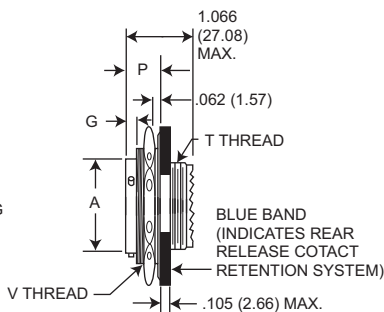

Jam Nut Receptacle

TKJ7

Crimp Piggyback

Shell Size	C Dia. Max.	D Max.	G Max.	J Max.	P Max.	R Max. Hex.	S Dia. Max.	T Thread	V Thread	W Dia. Max.
8	.474 (12.04)	.818 (20.78)	.145 (3.68)	.563 (14.30)	.443 (11.25)	1.079 (27.41)	1.381 (35.08)	.5625-24UNEF-2A	7/8-20UNEF-2A	.299 (7.59)
10	.591 (15.01)	.942 (23.93)	.145 (3.68)	.680 (17.27)	.443 (11.25)	1.205 (30.61)	1.506 (38.25)	11/16-24UNEF-2A	1-20UNEF-2A	.427 (10.85)
12	.751 (19.08)	1.066 (27.08)	.145 (3.68)	.859 (21.82)	.443 (11.25)	1.329 (33.76)	1.631 (41.43)	13/16-20UNEF-2A	1-1/8-18UNEF-2A	.541 (13.74)
14	.876 (22.25)	1.191 (30.25)	.145 (3.68)	.984 (24.99)	.443 (11.25)	1.455 (36.96)	1.756 (44.60)	15/16-20UNEF-2A	1-1/4-18UNEF-2A	.666 (16.92)
16	1.001 (25.43)	1.321 (33.55)	.145 (3.68)	1.108 (28.14)	.443 (11.25)	1.579 (40.11)	1.944 (49.38)	1-1/16-18UNEF-2A	1-3/8-18UNEF-2A	.791 (20.09)
18	1.126 (28.60)	1.441 (36.60)	.145 (3.68)	1.233 (31.32)	.443 (11.25)	1.705 (43.31)	2.022 (51.36)	1-1/16-18UNEF-2A	1-1/2-18UNEF-2A	.880 (22.35)
20	1.251 (31.78)	1.566 (39.78)	.171 (4.34)	1.358 (34.49)	.469 (11.91)	1.829 (46.46)	2.147 (54.53)	1-3/16-18UNEF-2A	1-5/8-18UNEF-2A	1.005 (25.52)
22	1.376 (33.95)	1.691 (42.95)	.171 (4.34)	1.483 (37.67)	.469 (11.91)	2.017 (51.23)	2.271 (57.68)	1-5/16-18UNEF-2A	1-3/4-18UNEF-2A	1.130 (28.70)
24	1.501 (38.13)	1.816 (46.13)	.171 (4.34)	1.610 (40.89)	.469 (11.91)	2.142 (54.41)	2.396 (60.86)	1-7/16-18UNEF-2A	1-7/8-18UNEF-2A	1.255 (31.88)